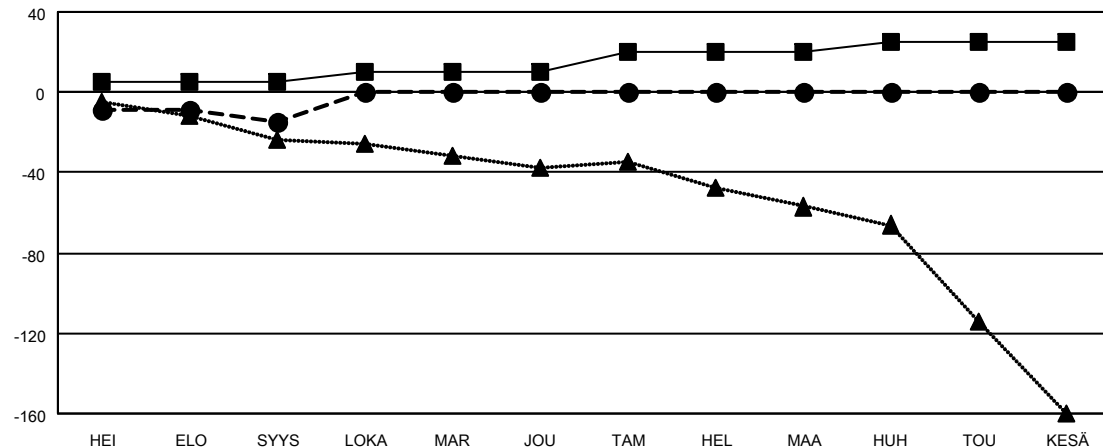

MONTHLY MEMBERSHIP PROGRESS REPORT

SIJAINTI FINLAND

District 107 C

Results as of: 9/30/2022

Klubit				jäsentä			
TULOKSET 2022-2023				TULOKSET 2022-2023			
NELJÄNNES	UUDEN KLUBIN TAVOITE	UUDET KLUBIT	LOPETETUT KLUBIT	NELJÄNNES	JÄSENKASVUN NETTOTAVOITE	TOTEUTUNUT JÄSENKASVU	POISTETUT JÄSENET (mukaan lukien siirrot)
HEI/ELO/SYYS	1	0	1	HEI/ELO/SYYS	5	11	25
LOKA/MAR/JOU	1	0	0	LOKA/MAR/JOU	5	0	0
TAM/HEL/MAA	1	0	0	TAM/HEL/MAA	10	0	0
HUH/TOU/KESÄ	1	0	0	HUH/TOU/KESÄ	5	0	0

TAVOITTEET JA UUDET KLUBIT, KUMULATIIVINEN

TAVOITTEET JA JÄSENET, KUMULATIIVINEN

<p>LAKKAUTETUT KLUBIT: 1</p>	<p>9 CLUBS OF 78 LISÄNNYT YHDEN TAI USEAMMAN UUTTA JÄSENTÄ</p>	<p><u>SUKUPUOLIJAKAUMA</u></p>	
<p><u>ERONNEET JÄSENET</u></p>		<p>MIES 1,330 (70.15%)</p> <p>NAINEN 566 (29.85%)</p> <p>NON BINARY 0 (0.00%)</p> <p>PREFER NOT TO ANSWER 0 (0.00%)</p>	<p>PERHEJÄSENIÄ YHTEENSÄ 8</p>
<p>KUOLLUT 6</p> <p>KLUBI LAKKAUTETTU 0</p> <p>MUU 19</p> <p>YHTEENSÄ 25</p>	<p>KLIKKAAM TÄSTÄ NÄHDÄKSESI KUMULATIIVISET JÄSENTIEDOT</p>	<p>PERHEJÄSENET, JOTKA MAKSAVAT PUOLET JÄSENMAKSUSTA 4</p>	