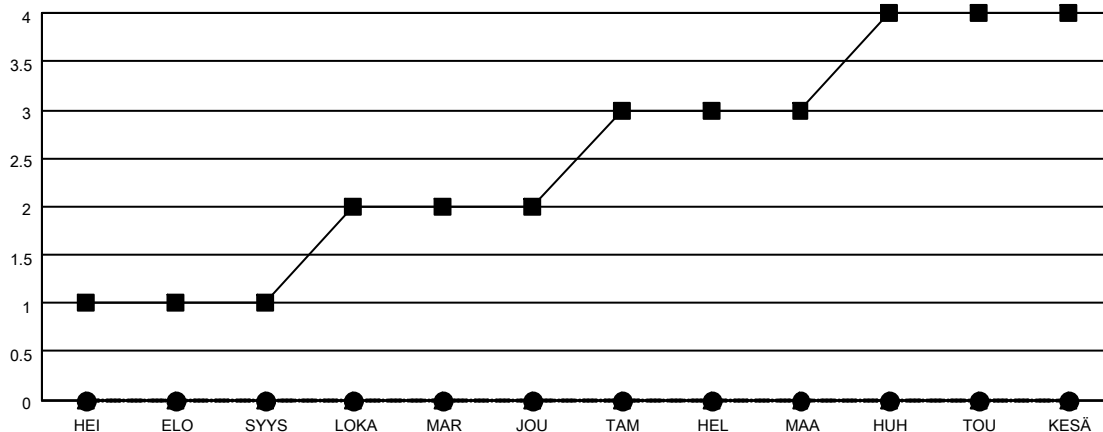

MONTHLY MEMBERSHIP PROGRESS REPORT

SIJAINTI FINLAND

District 107 C

Results as of: 9/30/2022

Klubit				jäsentä			
TULOKSET 2022-2023				TULOKSET 2022-2023			
NELJÄNNES	UUDEN KLUBIN TAVOITE	UUDET KLUBIT	LOPETETUT KLUBIT	NELJÄNNES	JÄSENKASVUN NETTOTAVOITE	TOTEUTUNUT JÄSENKASVU	POISTETUT JÄSENET (mukaan lukien siirrot)
HEI/ELO/SYYS	1	0	1	HEI/ELO/SYYS	5	11	25
LOKA/MAR/JOU	1	0	0	LOKA/MAR/JOU	5	0	0
TAM/HEL/MAA	1	0	0	TAM/HEL/MAA	10	0	0
HUH/TOU/KESÄ	1	0	0	HUH/TOU/KESÄ	5	0	0

TAVOITTEET JA UUDET KLUBIT, KUMULATIIVINEN

TAVOITTEET JA JÄSENET, KUMULATIIVINEN

<p>LAKKAUTETUT KLUBIT: 1</p>	<p>9 CLUBS OF 78 LISÄNNYT YHDEN TAI USEAMMAN UUTTA JÄSENTÄ</p>	<p><u>SUKUPUOLIJAKAUMA</u></p>	
<p><u>ERONNEET JÄSENET</u></p>		<p>MIES 1,330 (70.15%)</p> <p>NAINEN 566 (29.85%)</p> <p>NON BINARY 0 (0.00%)</p> <p>PREFER NOT TO ANSWER 0 (0.00%)</p>	<p>PERHEJÄSENIÄ YHTEENSÄ 8</p>
<p>KUOLLUT 6</p> <p>KLUBI LAKKAUTETTU 0</p> <p>MUU 19</p> <p>YHTEENSÄ 25</p>	<p>KLIKKAAM TÄSTÄ NÄHDÄKSESI KUMULATIIVISET JÄSENTIEDOT</p>	<p>PERHEJÄSENET, JOTKA MAKSAVAT PUOLET JÄSENMAKSUSTA 4</p>	